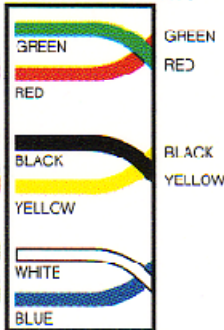

www.leviton.com

CONNECTOR WIRING GUIDE & COLOR CODE KEY

A. 100 Ω UTP Twisted-Pair Wire

B. Solid-Color Twisted-Pair Wire

POTS
Plain Old
Telephone Service

High Pair Count Color-Code > 25pr

		RING	Blue	Orange	Green	Brown	Slate
TIP							
White	1	2	3	4	5		
Red	6	7	8	9	10		
Black	11	12	13	14	15		
Yellow	16	17	18	19	20		
Violet	21	22	23	24	25		